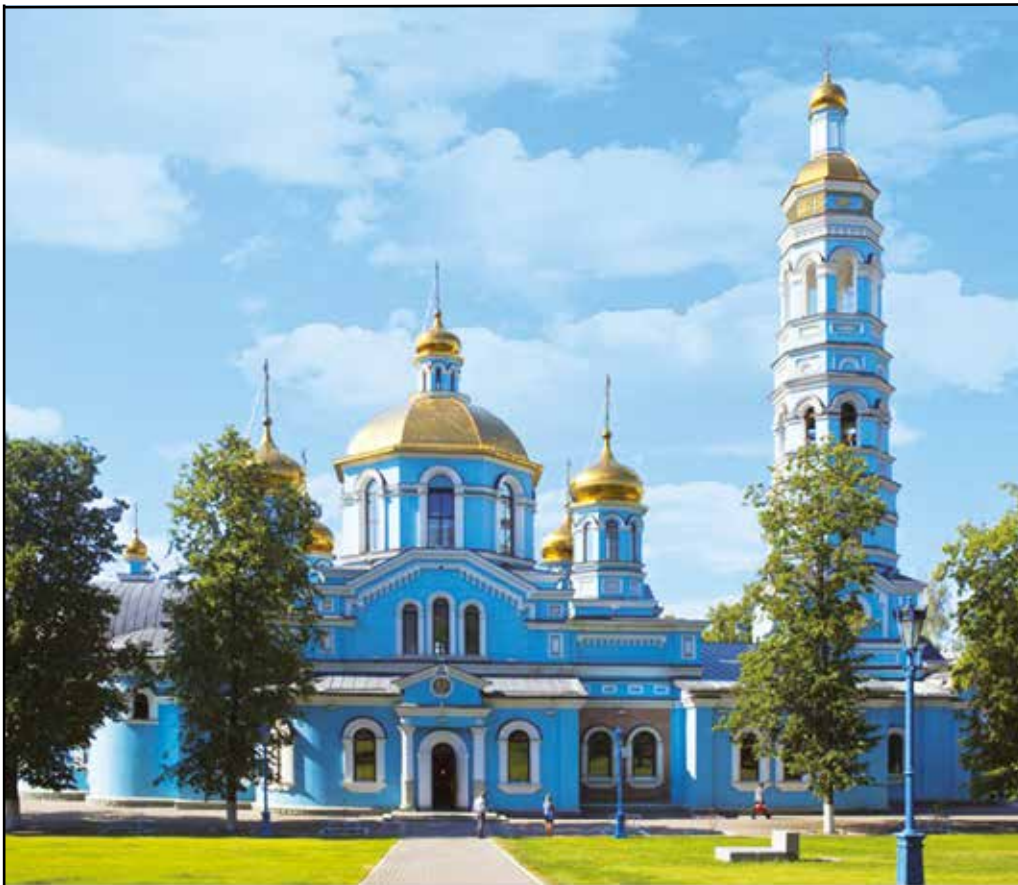

**ПОРТРЕТ
БАШКОРТОСТАНА**

19 Памятник Ф.И. Шаляпину

20 Первая соборная мечеть

**ПОРТРЕТ
БАШКОРТОСТАНА**

**ПОРТРЕТ
БАШКОРТОСТАНА**

21 Свято-Сергиевский
кафедральный собор

22 Уфимская соборная мечеть
«Ляля-Тюльпан»

**ПОРТРЕТ
БАШКОРТОСТАНА**

**ПОРТРЕТ
БАШКОРТОСТАНА**

21 Свято-Сергиевский
кафедральный собор

22 Уфимская соборная мечеть
«Ляля-Тюльпан»

**ПОРТРЕТ
БАШКОРТОСТАНА**

**ПОРТРЕТ
БАШКОРТОСТАНА**

23 Фонтан «Семь девушек»

24 Храм Рождества Богородицы

**ПОРТРЕТ
БАШКОРТОСТАНА**

**ПОРТРЕТ
БАШКОРТОСТАНА**

23 Фонтан «Семь девушек»

24 Храм Рождества Богородицы

**ПОРТРЕТ
БАШКОРТОСТАНА**

**ПОРТРЕТ
БАШКОРТОСТАНА**